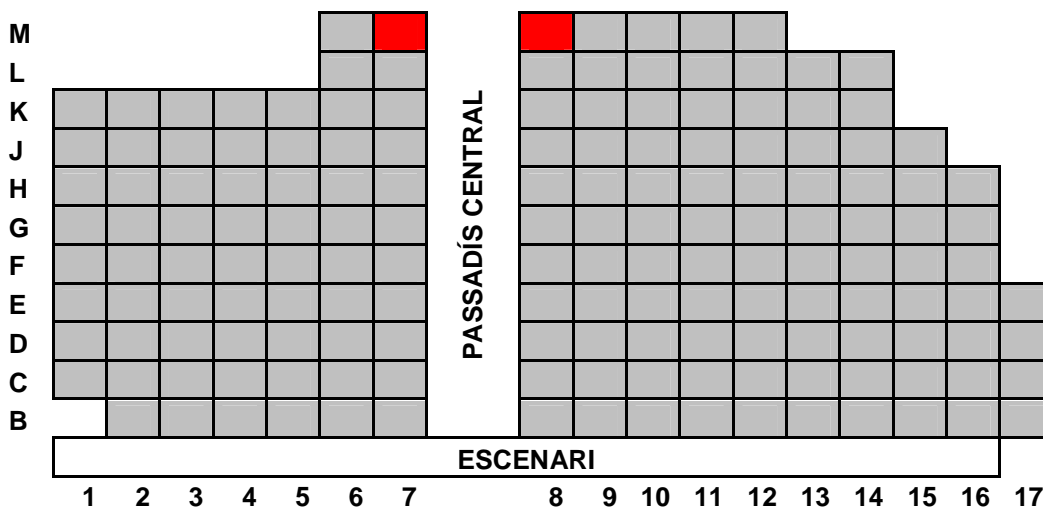

**PLATEA TMCV: 158 LOCALITATS I 2 PER A CADIRA DE RODES (TOTAL= 160)**

**AMFITEATRE TMCV: 51 LOCALITATS**

En vermell: localitats per a cadires de rodes