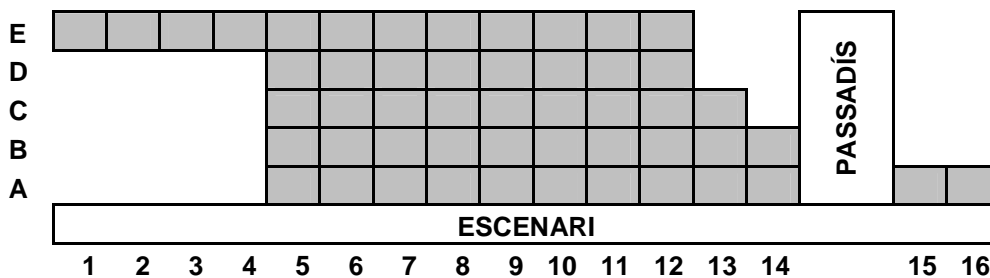

**PLATEA TMCV: 158 LOCALITATS I 2 PER A CADIRA DE RODES (TOTAL= 160)**

**AMFITEATRE TMCV: 51 LOCALITATS**

En vermell: localitats per a cadires de rodes